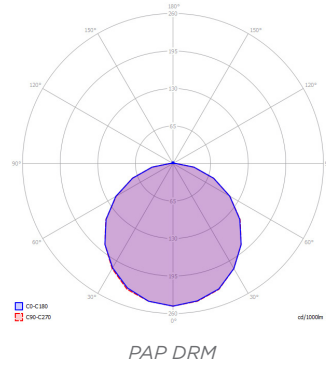

Example Code: PAP-DRM 500 3K OP FO EM3

PAP-DRM

| Product | L x W x H (mm) | Ctt Watts | Luminaire / Lumens | LL / CW | Colour Temp | Ra | Colour Consistency | L90 / B10 |
|----------------|----------------|-----------|--------------------|---------|-------------|-----|--------------------|-----------|
| PAP-DRM 500 | 500 x 500 x 80 | 35 | 3660 | 105 | 4000K | >80 | SDCM 2 | >54K |
| PAP-DRM 500 HO | 500 x 500 x 80 | 43 | 4500 | 105 | 4000K | >80 | SDCM 2 | >54K |
| PAP-DRM 700 | 700 x 700 x 80 | 43 | 4500 | 105 | 4000K | >80 | SDCM 2 | >54K |
| PAP-DRM 700 HO | 700 x 700 x 80 | 55.7 | 5700 | 102 | 4000K | >80 | SDCM 2 | >54K |
| PAP-DRM 900 | 900 x 900 x 80 | 56 | 8100 | 145 | 4000K | >80 | SDCM 2 | >50K |
| PAP-DRM 900 HO | 900 x 900 x 80 | 93 | 12600 | 135 | 4000K | >80 | SDCM 2 | >50K |