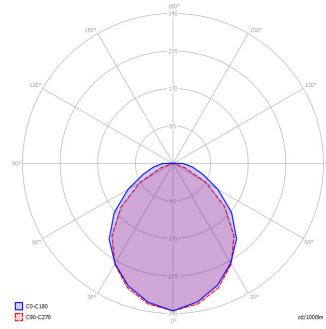

## Product Code Builder

Type	Description	Code
Product	PAS-VR	VR
Delivered Output lms	3562 (1200mm)	12-3500
	4800 (1200mm)	12-4800
	6339 (1200mm)	12-6300
	4438 (1500mm)	15-4400
	6035 (1500mm)	15-6000
Colour Temperature	7908 (1500mm)	15-7900
	Warm White	3K
	Neutral White	4K
Dimming Options	Cool White	6K
	Fixed Output	FO
	Dali	A1
	DSI	A2
	Switch Dim	A3
Emergency	1-10v	A4
	Casambi	A5
	Standard 3 hour	EM3
	DALI/EMPRO	EMD
	Self Test	EMS

# PAS-VR

PAS-VR-15-7900

Product	L x W x H (mm)	Ctt Watts	Luminaire / Lumens	LL / CW	Colour Temp	Ra	Colour Consistency	L70 / B10
VR-12 - 3500	1200 x 160 x 72	26	3562	137	4000K	>80	SDCM 2	>75K
VR-12 - 4800	1200 x 160 x 72	38	4800	126	4000K	>80	SDCM 2	>75K
VR-12 - 6300	1200 x 160 x 72	57	6339	111	4000K	>80	SDCM 2	>75K
VR-12 - 4400	1500 x 160 x 72	33	4438	134	4000K	>80	SDCM 2	>75K
VR-12 - 6000	1500 x 160 x 72	48	6035	125	4000K	>80	SDCM 2	>75K
VR-12 - 7900	1500 x 160 x 72	72	7908	110	4000K	>80	SDCM 2	>75K