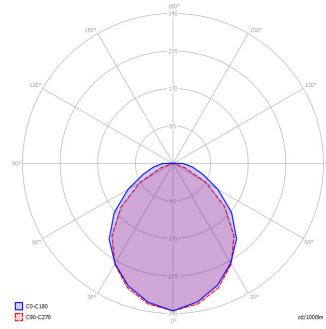

Product Code Builder

Type	Description	Code
Product	PAS-VRC	VRC
Delivered Output lms	3562 (1200mm)	12-3500
	4800 (1200mm)	12-4800
	6339 (1200mm)	12-6300
	4438 (1500mm)	15-4400
	6035 (1500mm)	15-6000
Colour Temperature	7908 (1500mm)	15-7900
	Warm White	3K
	Neutral White	4K
Dimming Options	Cool White	6K
	Fixed Output	FO
	Dali	A1
	DSI	A2
	Switch Dim	A3
Emergency	1-10v	A4
	Casambi	A5
	Standard 3 hour	EM3
	DALI/EMPRO	EMD
	Self Test	EMS

Example Code: VRC 12 3500 3K FO EM3

PAS-VRC

PAS-VRC 15 7900

Product	L x W x H (mm)	Ctt Watts	Luminaire / Lumens	LL / CW	Colour Temp	Ra	Colour Consistency	L70 / B10
VRC-12 - 3500	1200 x 160 x 72	26	3562	137	4000K	>80	SDCM 2	>75K
VRC-12 - 4800	1200 x 160 x 72	38	4800	126	4000K	>80	SDCM 2	>75K
VRC-12 - 6300	1200 x 160 x 72	57	6339	111	4000K	>80	SDCM 2	>75K
VRC-12 - 4400	1500 x 160 x 72	33	4438	134	4000K	>80	SDCM 2	>75K
VRC-12 - 6000	1500 x 160 x 72	48	6035	125	4000K	>80	SDCM 2	>75K
VRC-12 - 7900	1500 x 160 x 72	72	7908	110	4000K	>80	SDCM 2	>75K