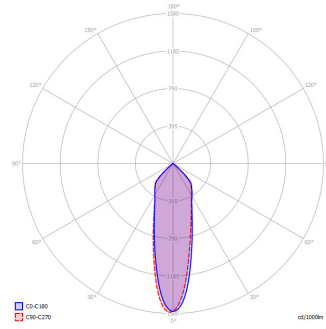

# Quadrina

Quadrina 2700LM

Product	L x W x H (mm)	Ctt Watts	Luminaire / Lumens	LL / CW	Colour Temp	Ra	Colour Consistency	L70 / B10
Quadrina 1300	150 x 150 x 110	9.2	1358	147	4000K	>80	SDCM 2	>75K
Quadrina 2700	150 x 150 x 110	18.6	2712	146	4000K	>80	SDCM 2	>75K