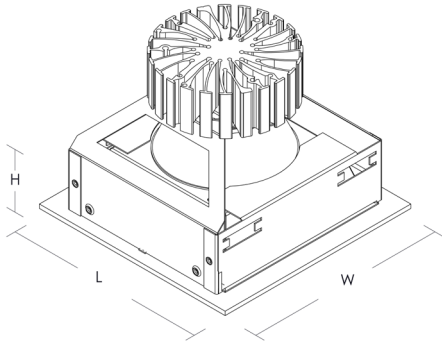

# Quadrina

Quadrina 2700LM

Product	L x W x H (mm)	Ctt Watts	Luminaire / Lumens	LL / CW	Colour Temp	Ra	Colour Consistency	L70 / B10
Quadrina 1300	150 x 150 x 110	9.2	1358	147	4000K	>80	SDCM 2	>75K
Quadrina 2700	150 x 150 x 110	18.6	2712	146	4000K	>80	SDCM 2	>75K